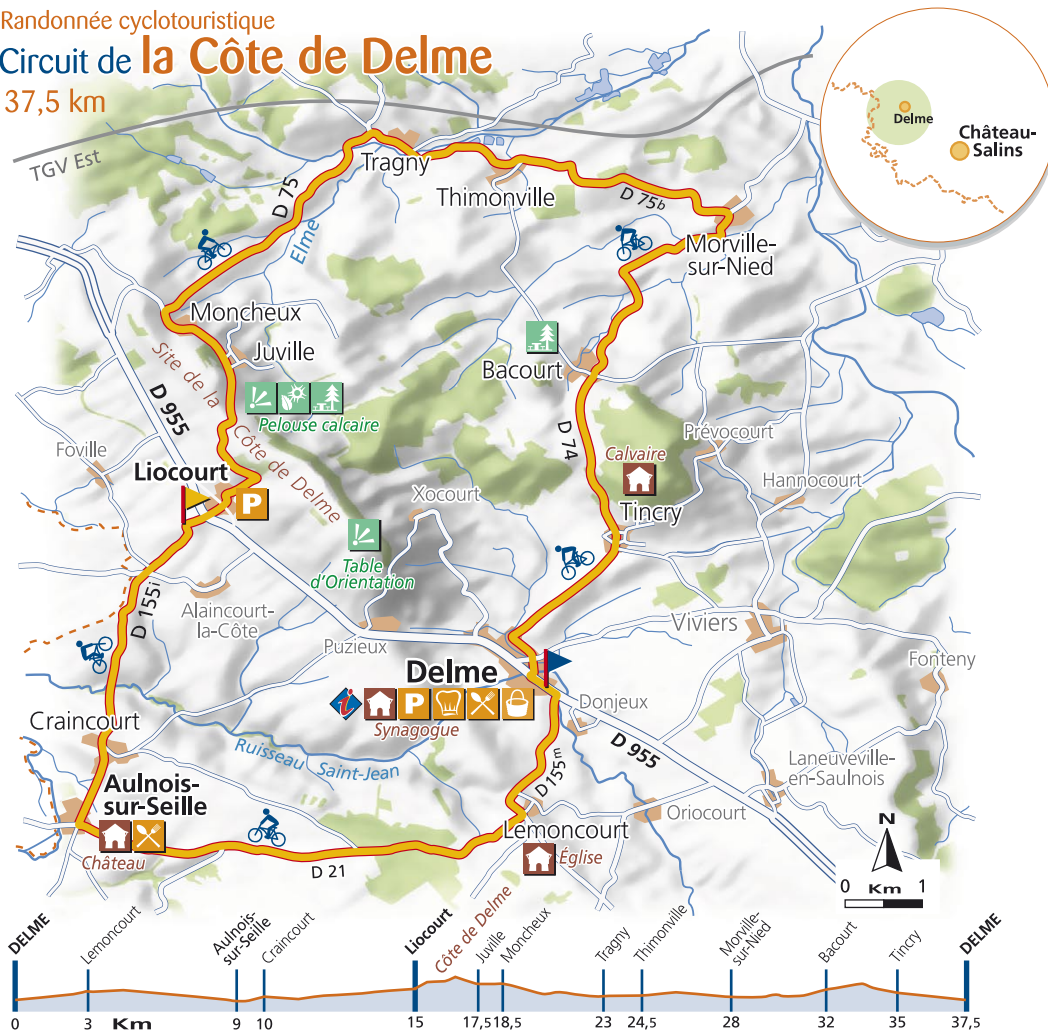

Randonnée cyclotouristique

Circuit de la Côte de Delme

37,5 km

Légende

- Itinéraire sur route
- Départ
- Sens de circulation
- Office de Tourisme Syndicat d'Initiative
- Patrimoine
- Découverte nature
- Table d'orientation
- Aire de pique-nique
- Restaurant Moselle Gourmande
- Restauration
- Approvisionnement (commerces)
- Parking